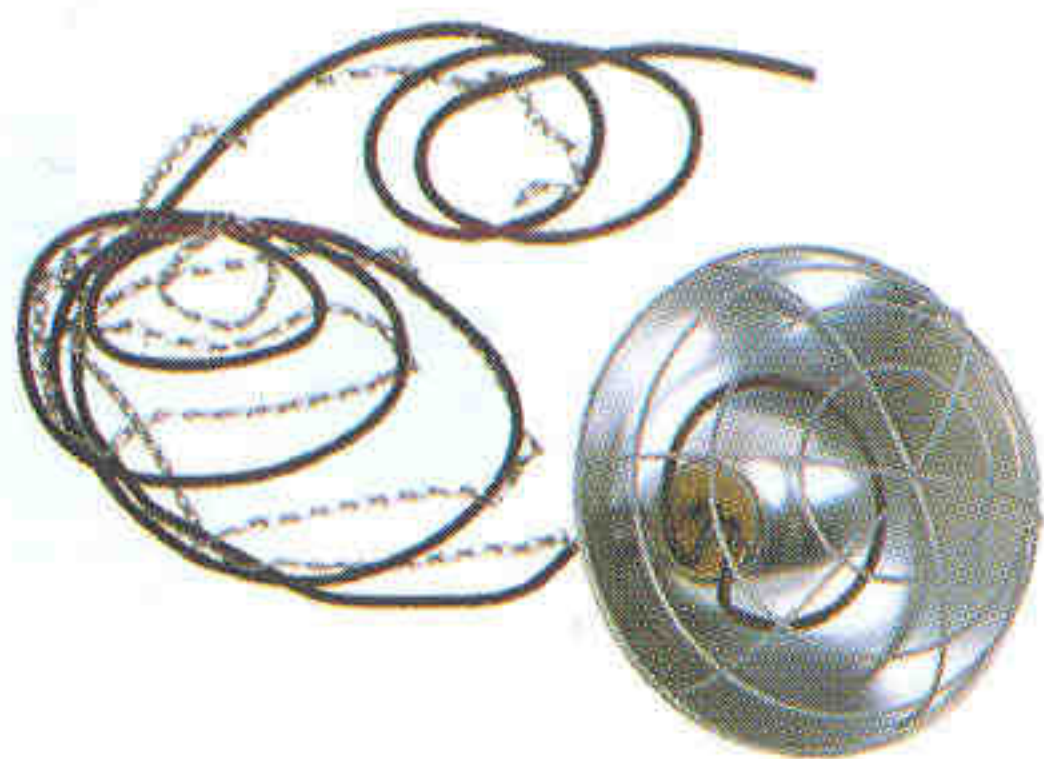

Calefactor eléctrico
Cod. 40545