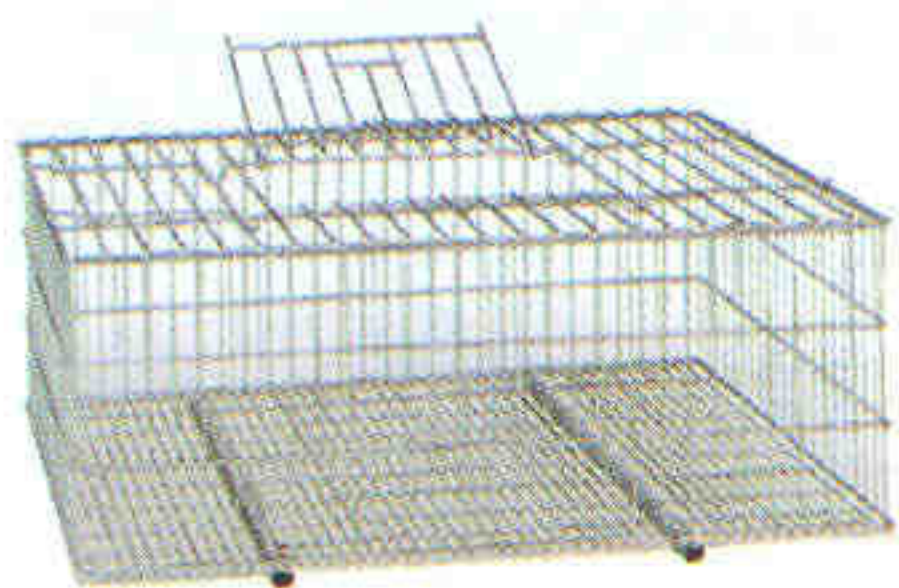

**Bebedero pollitos 1ª edad**  
Cod. 30335 - 2 L.

**Arillo salva-polluelos**  
Cod. 30311

**Anillo protector bebedero**  
Cod. 30831

**Válvula alta presión**  
Cod. 70984 - 3 Atm.  
Cod. 50526 - 4 Atm

**Válvula flotador**  
Cod. 30358 - Entrada horiz.  
Cod. 50522 - Entrada vert.

**Válvula flotador plano**  
Cod. 35042 - Entrada horiz.  
Cod. 35047 - Entrada vert.

**Ponedero para aves**  
Cod. 30319

**Ponedero 2 departamentos**  
Cod. 30830

**Cubeta ponedero**  
Cod. 30832

**Jaula transporte de aves**  
Cod. 30305

**Depósito 8 Litros**  
Cod. 30818

**Grapadora**  
Cod. 30355 - Sin cargador  
Cod. 30404 - Con cargador  
Cod. 30354 - Millar de grapas

**Calefactor regulable butano**  
Cod. 30316 - Calefactor infraconic  
Cod. 30468 - Kit Minifarm 1500