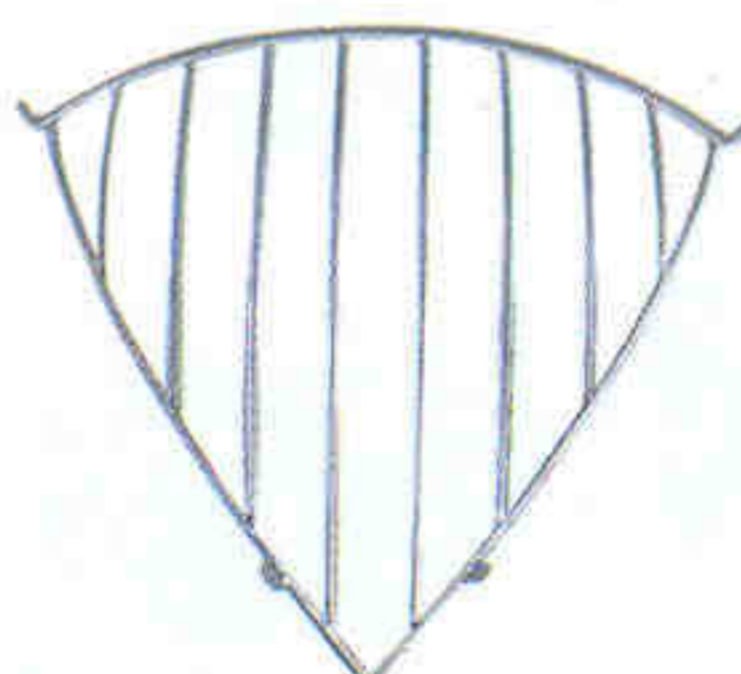

Comedero
Cod. 70601

Comedero esquina
Cod. 70613

Bebedero automático
Cod. 70735

Equimatic comedero automático
Cod. 70611

Equimatic Duplo
Cod. 70615

Bebedero automático gran capacidad
Cod. 70629

Forrajera frontal
Cod. 70612

Forrajera esquina
Cod. 70602

Forrajera caballos/terneros
Cod. 50587

Corral 3x3m para caballos
Cod. 70610

Cod. 70606 - Lateral de 3 x 1,50 m.
Cod. 70607 - Frente de 1,80 x 1,50 m.
Cod. 70608 - Puerta de 1,20x 1,50 m.