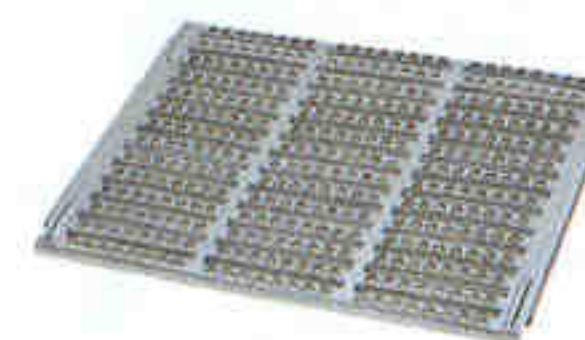

Mod. Virginia hembras
Cod. 10601

Mod. Virginia gazapos
Cod. 10603

Mod. Virginia mixto
Cod. 10605

Mod. Canadá hembras
Cod. 10360

Mod. Canadá gazapos
Cod. 10547

Mod. Canadá mixto
Cod. 10551 - Jaula 2 pisos
Cod. 10110 - Nido exterior

Termonido Milán
Cod. 10112

Cubeta fondo Termonido Milán
Cod. 10109

Sandwich fondo Termonido Milán
Cod. 10114

Termonido Bruselas
Cod. 10113

Cubeta fondo Termonido Bruselas
Cod. 10138

Rejilla fondo Termonido Bruselas
Cod. 10108

Suelo plástico
Cod. 10785

Suelo metálico
Cod. 10261 - 61x50,5
Cod. 10326 - 61x54,5

Cubeta fondo nido
Cod. 10786

Sandwich para fondo de nido
Cod. 10483

Reposapatas
Cod. 10107

Quemador de butano
Cod. 10352 - Soplete
Cod. 10353 - Adaptador
Cod. 10354 - Carro