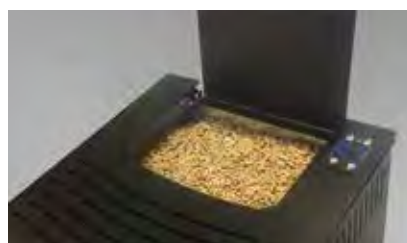

Construcción en acero. Aislamiento interior en vermiculita. Vidrio cerámico 750°C. Seguridad antideflagración. Encendido/apagado programable. Eco Modulación. Kit wifi opcional.

SISTEMA LIMPIEZA AUDAX

Esquema de funcionamiento